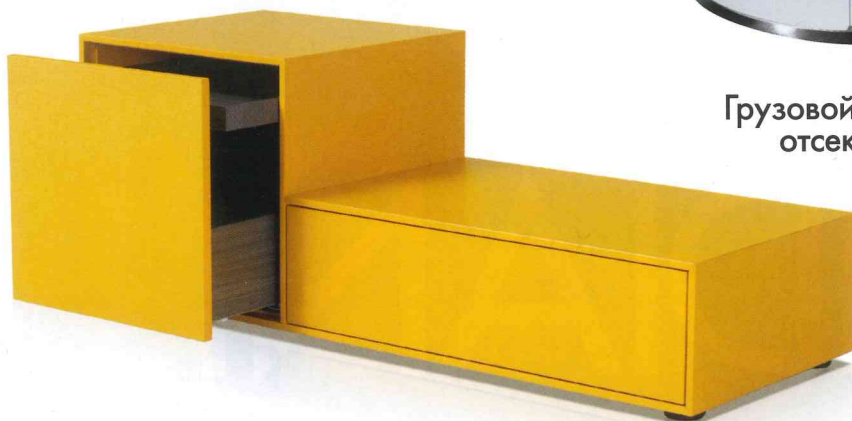

ДЕКАБРЬ 2011 — ЯНВАРЬ 2012
9 771608 636007
СН 15,000 руб. 0,250 руб. 1,00 руб. 5,88 руб.
ELLE ДЕКОР

Чайная комната

В коллекции мягкой мебели Tea марки Sapca пополнение. В ней появились стулья, кровать и мягкие настенные панели. У всех новинок имеется фирменная стежка с шестиугольным рисунком, ставшая визитной карточкой этой серии. В качестве альтернативы предлагается и обычная гладкая обивка из тканей датской фирмы Kvadrat. Премьера новых моделей прошла на осенней выставке Habitat в Валенсии. *Салон «Индивидуальные Интерьеры», т. 681 1800; салон Studio Domus, т. 680 6280.*

Грузовой отсек

Этот прикроватный столик называется Truck. Его придумал Пьеро Лиссони для компании Roggero, продавая большими грузовиками, носящими мебель по всей Европе и Америке, — их формой и неизменными расцветками. Модель состоит из двух частей: высокой и низкой. Вы можете частично задвинуть столик под диван, а можете выкатить его на середину комнаты. Благодаря колесикам делается все это без помощи рук. *Салон Corso Milano, т. (499) 240 0000. «Флэт-интерьеры», т. 7883300.*